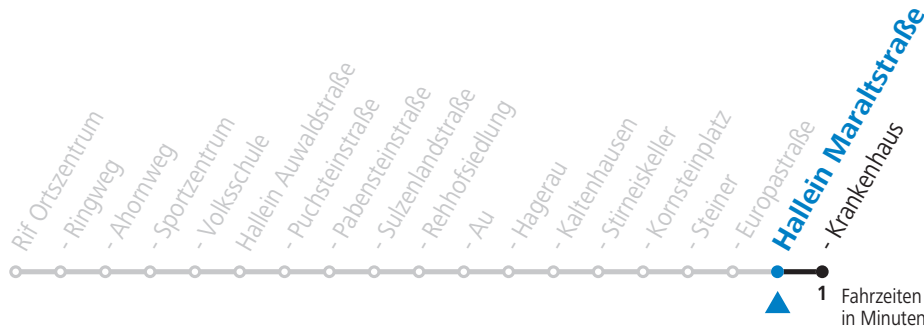

Gültig ab 15.12.2019.

Alle Angaben ohne Gewähr.

Montag bis Freitag		Samstag		Sonn- und Feiertag	
6	38	6	49		
7	38	7	49	7	19
8	38	8	49	8	19
9	38	9	49	9	19
10	38	10	49	10	19
11	38	11	49	11	19
12	38	12	49	12	19
13	38	13	49	13	19
14	38	14	49	14	19
15	38	15	49	15	19
16	38	16	49	16	19
17	38	17	49	17	19
18	38	18	49	18	19
				19	19

Der Linienverkehr wird mit Kleinbussen (beschränkte Kapazität) betrieben!

Am 24.12. und 31.12. (sofern nicht Sonntag) gilt der Samstag-Fahrplan

Ferien im Bundesland Salzburg: 23.12.2019 bis 06.01.2020, 10.02. bis 16.02., 04. bis 14.04., 22.05., 30.05. bis 02.06., 11.07. bis 13.09., 24.09., 26.10. bis 02.11.2020 (Vorbehaltlich Änderungen durch die Schulbehörde)