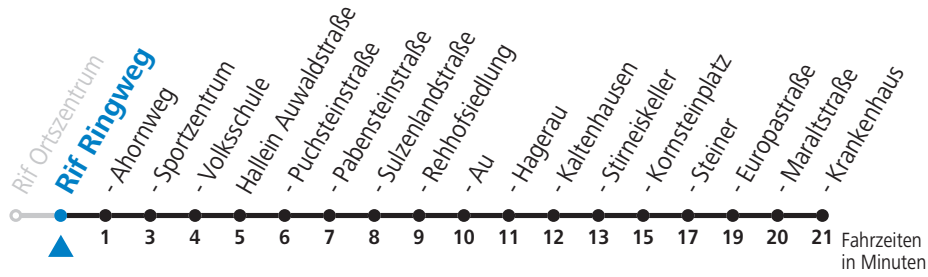

Salzburg Verkehr®
verbindet

Salzburger Verkehrsverbund GmbH
Schallmooser Hauptstraße 10 | 5020 Salzburg

T +43 (0)662 632 900 | www.salzburg-verkehr.at

Die Salzburg Verkehr-App
zum Gratis-Download >>

Gültig ab 15.12.2019.

Alle Angaben ohne Gewähr.

| Montag bis Freitag | | Samstag | | Sonn- und Feiertag | |
|--------------------|----|---------|----|--------------------|----|
| 6 | 18 | 6 | 29 | 6 | 59 |
| 7 | 18 | 7 | 29 | 7 | 59 |
| 8 | 18 | 8 | 29 | 8 | 59 |
| 9 | 18 | 9 | 29 | 9 | 59 |
| 10 | 18 | 10 | 29 | 10 | 59 |
| 11 | 18 | 11 | 29 | 11 | 59 |
| 12 | 18 | 12 | 29 | 12 | 59 |
| 13 | 18 | 13 | 29 | 13 | 59 |
| 14 | 18 | 14 | 29 | 14 | 59 |
| 15 | 18 | 15 | 29 | 15 | 59 |
| 16 | 18 | 16 | 29 | 16 | 59 |
| 17 | 18 | 17 | 29 | 17 | 59 |
| 18 | 18 | 18 | 29 | 18 | 59 |