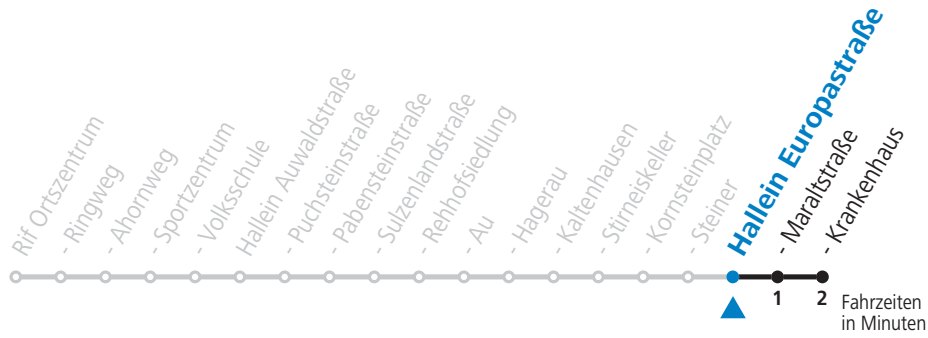

Gültig ab 15.12.2019.

Alle Angaben ohne Gewähr.

Montag bis Freitag		Samstag		Sonn- und Feiertag	
6	37	6	48		
7	37	7	48	7	18
8	37	8	48	8	18
9	37	9	48	9	18
10	37	10	48	10	18
11	37	11	48	11	18
12	37	12	48	12	18
13	37	13	48	13	18
14	37	14	48	14	18
15	37	15	48	15	18
16	37	16	48	16	18
17	37	17	48	17	18
18	37	18	48	18	18
				19	18

Der Linienverkehr wird mit Kleinbussen (beschränkte Kapazität) betrieben!

Am 24.12. und 31.12. (sofern nicht Sonntag) gilt der Samstag-Fahrplan

Ferien im Bundesland Salzburg: 23.12.2019 bis 06.01.2020, 10.02. bis 16.02., 04. bis 14.04., 22.05., 30.05. bis 02.06., 11.07. bis 13.09., 24.09., 26.10. bis 02.11.2020 (Vorbehaltlich Änderungen durch die Schulbehörde)