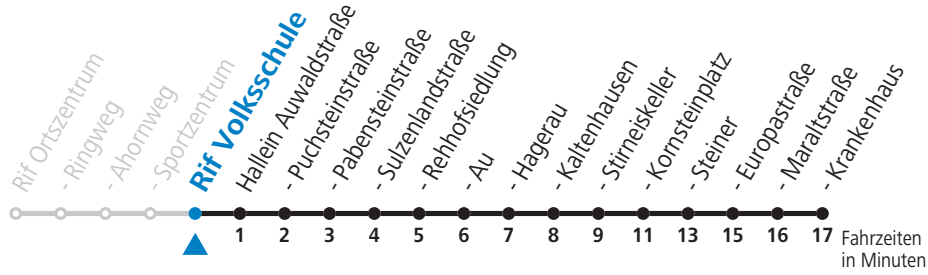

Salzburg Verkehr®
verbindet

Salzburger Verkehrsverbund GmbH
Schallmooser Hauptstraße 10 | 5020 Salzburg

T +43 (0)662 632 900 | www.salzburg-verkehr.at

Die Salzburg Verkehr-App
zum Gratis-Download >>

Gültig ab 15.12.2019.